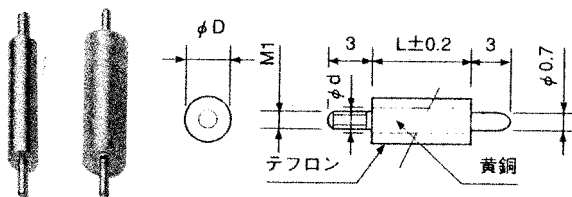

◆ 基板用スペーサー ◆

B

仕様 ●材 質 /快削黄銅棒 (C3604BD)
 ●処 理 /L=5~10は金メッキ
 L=12~20は銀メッキ
 ●装着テフロン /厚さ0.5^m/m

L	TTRT-0500		TTR-0500	
	テフロン付		テフロンなし	
	品番	D	品番	D
5	TTRT-0505	2.2	TTR-0505	1.2
7	TTRT-0507	2.2	TTR-0507	1.2
8	TTRT-0508	2.2	TTR-0508	1.2
10	TTRT-0510	3.15	TTR-0510	2.15
12	TTRT-0512	3.15	TTR-0512	2.15
15	TTRT-0515	3.15	TTR-0515	2.15
18	TTRT-0518	3.15	TTR-0518	2.15
20	TTRT-0520	3.15	TTR-0520	2.15

L	TTRT-0700		TTR-0700	
	テフロン付		テフロンなし	
	品番	D	品番	D
5	TTRT-0705	2.2	TTR-0705	1.2
7	TTRT-0707	2.2	TTR-0707	1.2
8	TTRT-0708	2.2	TTR-0708	1.2
10	TTRT-0710	3.15	TTR-0710	2.15
12	TTRT-0712	3.15	TTR-0712	2.15
15	TTRT-0715	3.15	TTR-0715	2.15
18	TTRT-0718	3.15	TTR-0718	2.15
20	TTRT-0720	3.15	TTR-0720	2.15