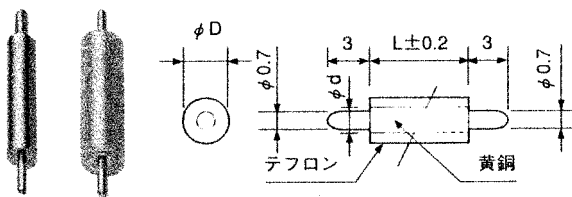

◆ 基板用スペーサー ◆

B

仕様 ●材 質 /快削黄銅棒 (C3604BD)
 ●処 理 /L=5~10は金メッキ
 L=12~20は銀メッキ
 ●装着テフロン /厚さ0.5^m/m

L	TTRT-0500		TTR-0500	
	テフロン付		テフロンなし	
	品番	D	品番	D
5	TTRT-0505	2.2	TTR-0505	1.2
7	TTRT-0507	2.2	TTR-0507	1.2
8	TTRT-0508	2.2	TTR-0508	1.2
10	TTRT-0510	3.15	TTR-0510	2.15
12	TTRT-0512	3.15	TTR-0512	2.15
15	TTRT-0515	3.15	TTR-0515	2.15
18	TTRT-0518	3.15	TTR-0518	2.15
20	TTRT-0520	3.15	TTR-0520	2.15

L	TTRT-0700		TTR-0700	
	テフロン付		テフロンなし	
	品番	D	品番	D
5	TTRT-0705	2.2	TTR-0705	1.2
7	TTRT-0707	2.2	TTR-0707	1.2
8	TTRT-0708	2.2	TTR-0708	1.2
10	TTRT-0710	3.15	TTR-0710	2.15
12	TTRT-0712	3.15	TTR-0712	2.15
15	TTRT-0715	3.15	TTR-0715	2.15
18	TTRT-0718	3.15	TTR-0718	2.15
20	TTRT-0720	3.15	TTR-0720	2.15