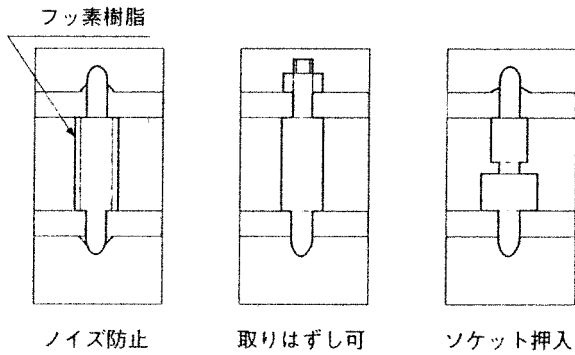

◆ 基板用スペーサー ◆

B

仕様 ●材 質 /快削黄銅棒 (C3604BD)
 ●処 理 /L=5~10は金メッキ
 L=12~20は銀メッキ
 ●装着テフロン /厚さ0.5^m/m

L	TTRT-0500		TTR-0500	
	テフロン付		テフロンなし	
	品番	D	品番	D
5	TTRT-0505	2.2	TTR-0505	1.2
7	TTRT-0507	2.2	TTR-0507	1.2
8	TTRT-0508	2.2	TTR-0508	1.2
10	TTRT-0510	3.15	TTR-0510	2.15
12	TTRT-0512	3.15	TTR-0512	2.15
15	TTRT-0515	3.15	TTR-0515	2.15
18	TTRT-0518	3.15	TTR-0518	2.15
20	TTRT-0520	3.15	TTR-0520	2.15

L	TTRT-0700		TTR-0700	
	テフロン付		テフロンなし	
	品番	D	品番	D
5	TTRT-0705	2.2	TTR-0705	1.2
7	TTRT-0707	2.2	TTR-0707	1.2
8	TTRT-0708	2.2	TTR-0708	1.2
10	TTRT-0710	3.15	TTR-0710	2.15
12	TTRT-0712	3.15	TTR-0712	2.15
15	TTRT-0715	3.15	TTR-0715	2.15
18	TTRT-0718	3.15	TTR-0718	2.15
20	TTRT-0720	3.15	TTR-0720	2.15