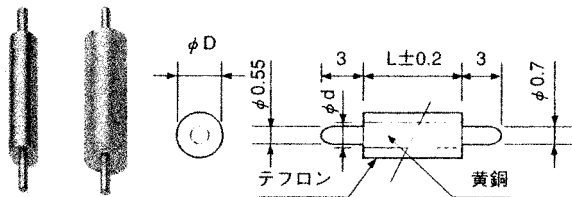

◆ 基板用スペーサー ◆

B

仕様 ●材 質 /快削黄銅棒 (C3604BD)
 ●処 理 /L=5~10は金メッキ
 L=12~20は銀メッキ
 ●装着テフロン /厚さ0.5^m/m

L	TTRT-0500		TTR-0500	
	テフロン付		テフロンなし	
	品番	D	品番	D
5	TTRT-0505	2.2	TTR-0505	1.2
7	TTRT-0507	2.2	TTR-0507	1.2
8	TTRT-0508	2.2	TTR-0508	1.2
10	TTRT-0510	3.15	TTR-0510	2.15
12	TTRT-0512	3.15	TTR-0512	2.15
15	TTRT-0515	3.15	TTR-0515	2.15
18	TTRT-0518	3.15	TTR-0518	2.15
20	TTRT-0520	3.15	TTR-0520	2.15

L	TTRT-0700		TTR-0700	
	テフロン付		テフロンなし	
	品番	D	品番	D
5	TTRT-0705	2.2	TTR-0705	1.2
7	TTRT-0707	2.2	TTR-0707	1.2
8	TTRT-0708	2.2	TTR-0708	1.2
10	TTRT-0710	3.15	TTR-0710	2.15
12	TTRT-0712	3.15	TTR-0712	2.15
15	TTRT-0715	3.15	TTR-0715	2.15
18	TTRT-0718	3.15	TTR-0718	2.15
20	TTRT-0720	3.15	TTR-0720	2.15