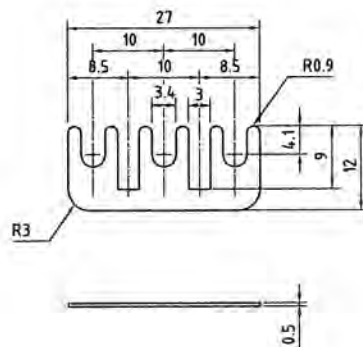

◆ 端子台用付属部品 (ショートバー) ◆

■ TS-06

材質：黄銅、ニッケルメッキ
 定格電流：20A
 ピッチ：10mm用

適用端子台型番：TLS20□,TE10□,TE180,TBU61□

■ TS-10

材質：黄銅、ニッケルメッキ
 定格電流：25A
 ピッチ：10mm用

適用端子台型番：TLS20□,TE10□,TE180

■ TS-16

材質：黄銅、ニッケルメッキ
 定格電流：20A
 ピッチ：10mm用

適用端子台型番：TLS20□,TE180,TE10□,TBU611□

■ TS-04

材質：黄銅、ニッケルメッキ
 定格電流：20A
 ピッチ：11mm用

適用端子台型番：TG10□