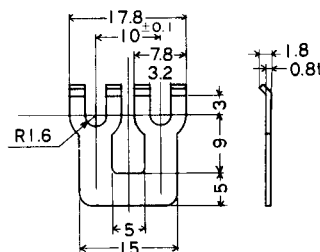

◆ 端子台用付属部品 (ショートバー) ◆

■ TS-06

材質：黄銅、ニッケルメッキ
 定格電流：20A
 ピッチ：10mm用

適用端子台型番：TLS20□,TE10□,TE180,TBU61□

■ TS-10

材質：黄銅、ニッケルメッキ
 定格電流：25A
 ピッチ：10mm用

適用端子台型番：TLS20□,TE10□,TE180

■ TS-16

材質：黄銅、ニッケルメッキ
 定格電流：20A
 ピッチ：10mm用

適用端子台型番：TLS20□,TE180,TE10□,TBU611□

■ TS-04

材質：黄銅、ニッケルメッキ
 定格電流：20A
 ピッチ：11mm用

適用端子台型番：TG10□