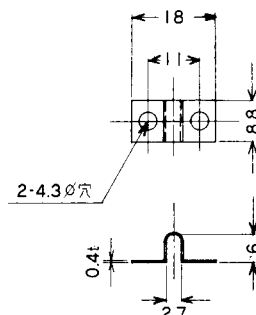

◆ 端子台用付属部品 (ショートバー) ◆

■ TS-06

材質：黄銅、ニッケルメッキ
 定格電流：20A
 ピッチ：10mm用

適用端子台型番：TLS20□,TE10□,TE180,TBU61□

■ TS-10

材質：黄銅、ニッケルメッキ
 定格電流：25A
 ピッチ：10mm用

適用端子台型番：TLS20□,TE10□,TE180

■ TS-16

材質：黄銅、ニッケルメッキ
 定格電流：20A
 ピッチ：10mm用

適用端子台型番：TLS20□,TE180,TE10□,TBU611□

■ TS-04

材質：黄銅、ニッケルメッキ
 定格電流：20A
 ピッチ：11mm用

適用端子台型番：TG10□