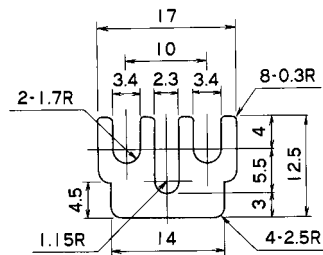

◆ 端子台用付属部品 (ショートバー) ◆

■ TS-06

材質：黄銅、ニッケルメッキ
 定格電流：20A
 ピッチ：10mm用

適用端子台型番：TLS20□,TE10□,TE180,TBU61□

■ TS-10

材質：黄銅、ニッケルメッキ
 定格電流：25A
 ピッチ：10mm用

適用端子台型番：TLS20□,TE10□,TE180

■ TS-16

材質：黄銅、ニッケルメッキ
 定格電流：20A
 ピッチ：10mm用

適用端子台型番：TLS20□,TE180,TE10□,TBU611□

■ TS-04

材質：黄銅、ニッケルメッキ
 定格電流：20A
 ピッチ：11mm用

適用端子台型番：TG10□