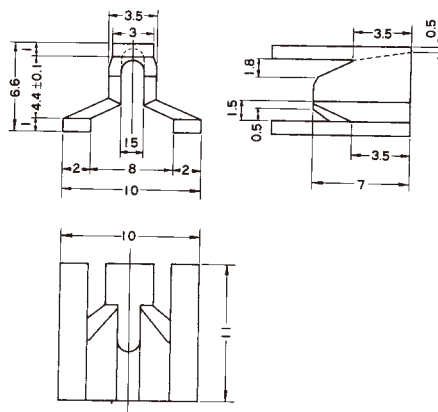

# ◆ 部品取付台(トランジスタ用) ◆

■ TRT07

【TO-220タイプ用】

No.	部品名	材質	規格	処理
	トランジスタ取付台	P . B . T .	9 4 V - 0	黒 色

■ TRT08

【TOP-3タイプ用】

No.	部品名	材質	規格	処理
	トランジスタ取付台	P . B . T .	9 4 V - 0	黒 色

■ TRT11

**生産中止**

トランジスタ実装の際、完全に固定します。

No.	部品名	材質	規格	処理
	トランジスタ取付台	ポリアセタール	H B 材	黒