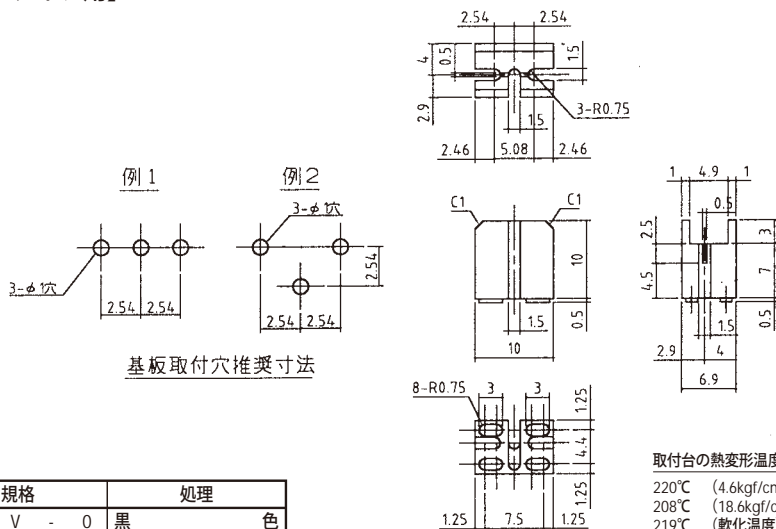

# ◆ 部品取付台(トランジスタ用) ◆

■ TRT07

【TO-220タイプ用】

No.	部品名	材質	規格	処理
	トランジスタ取付台	P . B . T .	9 4 V - 0	黒 色

■ TRT08

【TOP-3タイプ用】

No.	部品名	材質	規格	処理
	トランジスタ取付台	P . B . T .	9 4 V - 0	黒 色

■ TRT11

**生産中止**

トランジスタ実装の際、完全に固定します。

No.	部品名	材質	規格	処理
	トランジスタ取付台	ポリアセタール	H B 材	黒