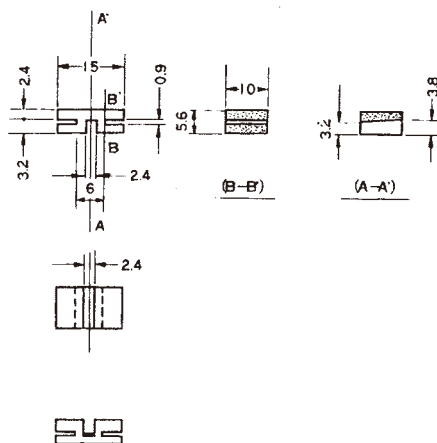

# ◆ 部品取付台(トランジスタ用) ◆

■ TRT07

【TO-220タイプ用】

No.	部品名	材質	規格	処理
	トランジスタ取付台	P . B . T .	9 4 V - 0	黒 色

■ TRT08

【TOP-3タイプ用】

No.	部品名	材質	規格	処理
	トランジスタ取付台	P . B . T .	9 4 V - 0	黒 色

■ TRT11

**生産中止**

トランジスタ実装の際、完全に固定します。

No.	部品名	材質	規格	処理
	トランジスタ取付台	ポリアセタール	H B 材	黒