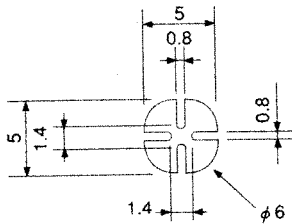

◆ 部品取付台 (LED用) ◆

■ LDZ-800

(LED縦横兼用取付台)

- 仕様 ●材 質/PBT
 ●色 黒色
 ●熱変形温度/18.6kg/cm²…200℃
 ●UL規格 /UL94V-O (材料)

L	品番
2	LDZ-802
2.5	LDZ-802.5
3	LDZ-803
3.5	LDZ-803.5
4	LDZ-804
5	LDZ-805
6	LDZ-806
7	LDZ-807
8	LDZ-808
9	LDZ-809
10	LDZ-810

■ LDX-300

- 仕様 ●材 質/フェノール樹脂
 ●色 黒色
 ●熱変形温度/18.6kg/cm²…150℃

L	品番
2	LDX-302
2.5	LDX-302.5
3	LDX-303
3.5	LDX-303.5
4	LDX-304
4.5	LDX-304.5
5	LDX-305
5.5	LDX-305.5
6	LDX-306
6.5	LDX-306.5
7	LDX-307
7.5	LDX-307.5
8	LDX-308
8.5	LDX-308.5