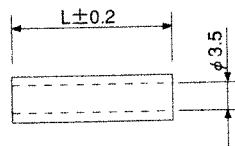

■ LDX-300

1. 仕様 ●材 質/フェノール樹脂
   ●色 黒色
   ●熱変形温度/18.6kg/cm²…150℃