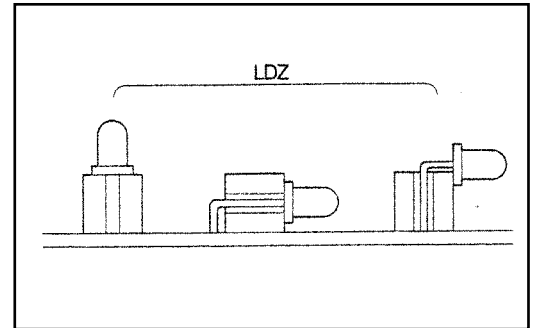

◆ 部品取付台 (LED用) ◆

■ LDZ-800

(LED縦横兼用取付台)

- 仕様 ●材 質/PBT
 ●色 黒色
 ●熱変形温度/18.6kg/cm²…200℃
 ●UL規格 /UL94V-O (材料)

L	品番
2	LDZ-802
2.5	LDZ-802.5
3	LDZ-803
3.5	LDZ-803.5
4	LDZ-804
5	LDZ-805
6	LDZ-806
7	LDZ-807
8	LDZ-808
9	LDZ-809
10	LDZ-810

■ LDX-300

- 仕様 ●材 質/フェノール樹脂
 ●色 黒色
 ●熱変形温度/18.6kg/cm²…150℃

L	品番
2	LDX-302
2.5	LDX-302.5
3	LDX-303
3.5	LDX-303.5
4	LDX-304
4.5	LDX-304.5
5	LDX-305
5.5	LDX-305.5
6	LDX-306
6.5	LDX-306.5
7	LDX-307
7.5	LDX-307.5
8	LDX-308
8.5	LDX-308.5